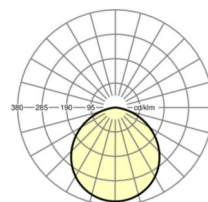

CARACTÉRISTIQUES

Numéro de commande	37691104140
Numéro EAN	4020863472802
Tarif des douanes	94051190
Marque de certification	IP 20, Classe d'isolation I, F, Intérieur, CE
Degré de résistance aux chocs IK	IK02
Température ambiante	ta 25°C
Durée de la garantie	5 Années

ÉLECTROTECHNIQUE

Ballast	Pilote électronique (1 pièce)
Puissance du système	14W
Tension secteur	230V/50Hz
Disjoncteur (courant de appel)	38 unités/B10, 60 unités/B16, 57 unités/C10, 91 unités/C16
Classe de efficacité énergétique/Source de lumière	D

ÉCLAIRAGISME

Équipement	LED, Rendu des couleurs/Température de couleur CRI ≥ 80 / 4000K
Tolérance de localisation chromatique (MacAdam)	3SDCM
Groupe de risque photobiologique (Luminaire)	RG0
Flux lumineux nominal	1132lm
Longévité des sources LED	50000h L85/B10 (Tq 25°C), 75000h L80/B10 (Tq 25°C)
Efficacité lumineuse du luminaire	82lm/W
Angle de rayonnement	110°
UGR trans./long.	28.3 / 28.3

MÉCANIQUE

Couleur du boîtier	blanc
Cotes (Long.xLarg.xH/DxH)	140mm x 115mm
Poids (net)	1.03kg
Type de montage	Montage individuel en saillie au plafond

Dimensions

H	115 mm	Hauteur
D	140 mm	Diamètre

LIEN PROFOND

<https://www.regiolux.de/fr/article/37691104140>